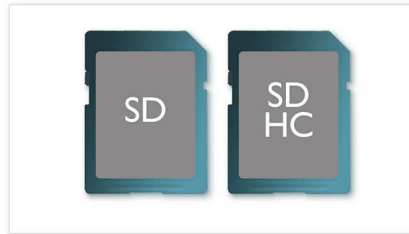

PHILIPS

Points forts

Écran coul LCD HD 17,8 cm (7")

L'écran LCD couleur haute résolution (800 x 480 pixels) donne vie à vos images. Il affiche vos plus belles photos comme s'il s'agissait d'impressions de haute qualité et diffuse vos films et musiques préférés en reproduisant des couleurs riches et vives et des détails plus vrais que nature.

Affichez des photos

Insérez simplement votre disque ou votre carte mémoire dans le lecteur, et vos photos numériques s'afficheront directement sur l'appareil.

DVD, DVD+/-RW, (S)VCD, CD

Le lecteur DVD portable Philips prend en charge la plupart des DVD et CD disponibles sur le marché. DVD, DVD+/-R, DVD+/-RW, (S)VCD, et CD peuvent être lus avec ce lecteur DVD. DVD+/-R est une abréviation désignant un lecteur DVD capable de lire les deux formats courants de DVD inscriptibles. De la même manière, DVD+/-RW désigne la

prise en charge des deux formats courants de disques réinscriptibles.

Logement pour carte SD/SDHC

Regardez et partagez vos clips vidéo, vos photos et votre musique facilement et instantanément. Pour un confort extrême, le lecteur Philips intègre un logement pour cartes mémoire SD/SDHC. Il suffit d'insérer la carte mémoire dans le logement situé sur le côté du lecteur pour accéder à tous les fichiers multimédias stockés sur la carte. Vous pouvez ainsi profiter pleinement de votre musique, vos photos et vos films préférés où que vous soyez.