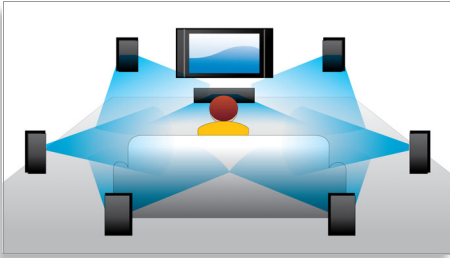

Hlavné prvky

Dolby TrueHD a DTS-HD MA

Zvuk s vysokým rozlíšením DTS-HD Master Audio a Dolby TrueHD prinášajú 7.1-kanálov detailného zvuku z diskov Blu-ray. Reprodukovaný zvuk je doslova nerozpoznateľný od štúdiovej nahrávky, takže budete počuť presne to, čo chceli tvorcovia. Zvuk s vysokým rozlíšením DTS-HD Master Audio a Dolby TrueHD sú dokonalým vyvrcholením vášho zážitku zo zábavy vo vysokom rozlíšení.