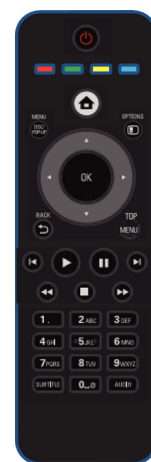

Philips 5000 series  
Prehrávač diskov Blu-ray

## Služba Net TV

S podporou WiFi DivX Plus™  
HD

BDP5100

## Vychutnajte si disky Blu-ray a obľúbené domáce videá z počítača.

Využite naplno svoj HD televízor – prehrávajte disky Blu-ray vo vysokom rozlíšení 1080p a online bonusový obsah služby BD-Live. Pripravte sa na Wi-Fi a vychutnávajte si videá z počítača cez protokol DLNA. Zažite zdokonalené prehrávanie videa DivX HD s certifikátom DivX Plus HD.

### Vypočujte si viac

- Dolby TrueHD a DTS-HD MA pre priestorový zvuk formátu HD 7.1