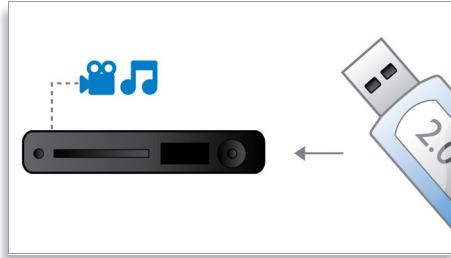

Vysokorychlostné pripojenie USB 2.0

Univerzálna sériová zbernica (USB) je štandardný protokol, ktorý sa používa na jednoduché prepojenie počítačov, periférnych zariadení a spotrebnej elektroniky. Zariadenia s vysokorychlostným rozhraním USB majú rýchlosť prenosu údajov až 480 Mb/s - na rozdiel od 12 Mb/s pri pôvodnom type rozhrania USB. S vysokorychlostným pripojením USB 2.0 stačí pripojiť vaše zariadenie USB, vybrať film, hudbu alebo fotografie a prehrať ich.