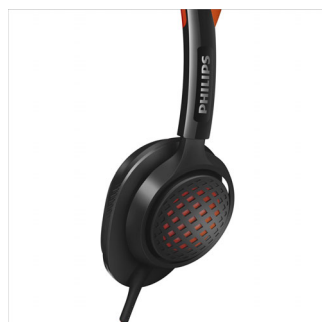

Design acústico aberto

Para a sua segurança, os seus auscultadores ActionFit permitem-lhe estar atento ao ambiente que o rodeia – especialmente quando pratica exercício ao ar livre. A sua plataforma acústica aberta permite-lhe compreender o que acontece à sua volta, enquanto desfruta totalmente da sua música.