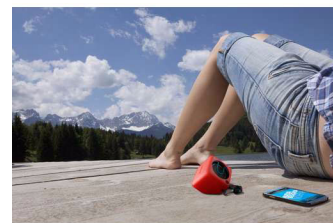

Bluetooth

Microfon încorporat pentru
conversări
Baterie reîncărcabilă
2W

BT1300R

Sunet puternic la îndemână

la muzica oriunde cu o boxă ultracompactă și robustă. Tehnologia anti-prindere încorporată oferă sunet mai bun pentru o boxă de dimensiunea sa, boxa putând fi poziționată în unghi pentru o proiectare mai amplă a sunetului. Carcasa colorată din silicon adaugă stil și protecție.

Sunet impresionant

- Performanță audio avansată cu un design practic la dimensiune de buzunar
- Funcție anti-distorsiuni pentru muzică puternică, fără distorsiuni

Utilizare simplă

- Streaming de muzică wireless prin Bluetooth
- Microfon încorporat, pentru apelurile telefonice mâini libere
- Intrare audio pentru conectare ușoară la aproape orice dispozitiv electronic

Creată pentru transport

- Baterie reîncărcabilă integrată pentru redare de muzică oriunde
- Portabilitate perfectă cu banda tricotată fin inclusă

PHILIPS