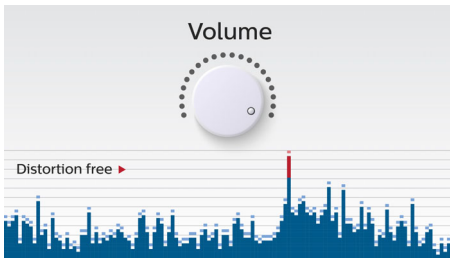

Funcție anti-distorsiuni

Funcția anti-distorsiuni îți permite să redai muzica mai tare și îi menține calitatea ridicată, chiar dacă nivelul bateriei este scăzut. Acceptă un interval de semnale de intrare de la 300 mV la 1000 mV și protejează boxe împotriva deteriorărilor provocate de distorsiune. Această funcție

încorporează monitorizează semnalul muzical care trece prin amplificator și menține tonurile înalte în intervalul amplificatorului. Capacitatea unei boxe portabile de a reproduce tonurile înalte scade odată cu nivelul bateriei, dar funcția anti-distorsiuni reduce tonurile înalte cauzate de nivelul scăzut al bateriei, pentru o muzică fără distorsiuni.

Microfon încorporat

Grație microfonului încorporat, această boxă funcționează și ca telefon cu difuzor. Atunci când este recepționat un apel, muzica este întreruptă și puteți vorbi prin intermediul difuzorului. Organizați o întâlnire de afaceri. Sau apelați-vă prietenul de la o petrecere. În orice context, acesta va funcționa perfect.

bandă tricotată fin inclusă

Asortată seriei de benzi de susținere Philips CitiScape Strada, care a fost inspirată de tenișii la modă și șireturile lor viu colorate, banda noastră inclusă este confecționată dintr-un manșon viu colorat și fin tricotat, ceea ce-i conferă suficient stil pentru a deveni un accesoriu la modă.