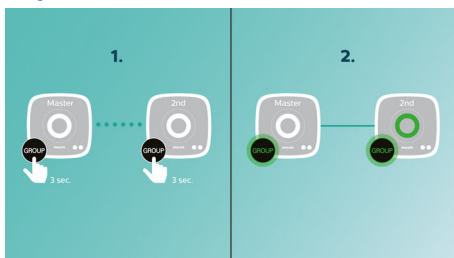

Det kræver kun ét tryk at konfigurere izzylink™

Opsætning kræver ingen router, ingen adgangskode og ingen apps. Bare et langt tryk på "GROUP"

knappen på to højttalere er nok til den første opsætning. Gentag for at tilføje en 3., 4., eller 5. højttaler. Hvert lange tryk på "GROUP" knappen tilføjer en ny højttaler ad gangen. Musik i flere rum har aldrig været nemmere. Når opsætningen er fuldført, gemmes izzylink™ netværket, selv når højttaleren fjernes fra stikkontakten.