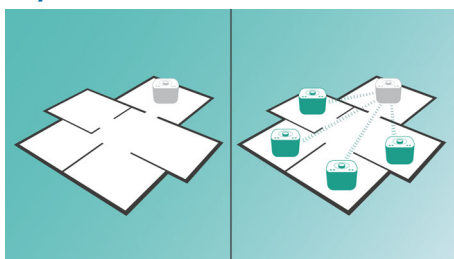

Gør din lydoplevelse bedre

- 2 x 2,5" drivere med basport, der fylder rummet med lyd

Enkel anvendelse

- Stream al din musik via izzylink™
- Trådløs musikstreaming via Bluetooth

PHILIPS

Vigtigste nyheder

Afspil musik i ét rum

Med Philips izzy højttalere kan du streame al din yndlingsmusik fra din telefon, tablet eller computer, uanset hvilken musik- eller radio-app du bruger.

izzylink™

izzylink™ er en trådløs teknologi, der anvender IEEE 802.11n-standarden til at give mulighed for forbindelse af flere højttalere i et trådløst netværk. Netværket forbinder op til fem højttalere uden brug af en router, Wi-Fi-adgangskode eller mobile apps til smarte enheder til opsætning. Du kan let føje izzy-højttalere til netværket og nyde musik på samme tid i forskellige rum. For hver højttaler kan du med et enkelt tryk skifte mellem enkelttilstand for individuel brug eller gruppetilstand for musik i flere rum.

Det kræver kun ét tryk at konfigurere izzylink™

Opsætning kræver ingen router, ingen adgangskode og ingen apps. Bare et langt tryk på "GROUP"

knappen på to højttalere er nok til den første opsætning. Gentag for at tilføje en 3., 4., eller 5. højttaler. Hvert lange tryk på "GROUP" knappen tilføjer en ny højttaler ad gangen. Musik i flere rum har aldrig været nemmere. Når opsætningen er fuldført, gemmes izzylink™ netværket, selv når højttaleren fjernes fra stikkontakten.