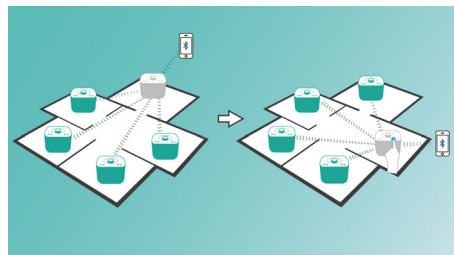

Med Philips izzy højttalere kan du streame al din yndlingsmusik fra din telefon, tablet eller computer, uanset hvilken musik- eller radio-app du bruger.

izzylink™

izzylink™ er en trådløs teknologi, der anvender IEEE 802.11n-standarden til at give mulighed for forbindelse af flere højttalere i et trådløst netværk. Netværket forbinder op til fem højttalere uden brug af en router, Wi-Fi-adgangskode eller mobile apps til smarte enheder til opsætning. Du kan let føje izzy-højttalere til netværket og nyde musik på samme tid i forskellige rum. For hver højttaler kan du med et enkelt tryk skifte mellem enkelttilstand for individuel brug eller gruppetilstand for musik i flere rum.

Det kræver kun ét tryk at konfigurere izzylink™

Opsætning kræver ingen router, ingen adgangskode og ingen apps. Bare et langt tryk på "GROUP"

knappen på to højttalere er nok til den første opsætning. Gentag for at tilføje en 3., 4., eller 5. højttaler. Hvert lange tryk på "GROUP" knappen tilføjer en ny højttaler ad gangen. Musik i flere rum har aldrig været nemmere. Når opsætningen er fuldført, gemmes izzylink™ netværket, selv når højttaleren fjernes fra stikkontakten.

Skift nemt den styrende højttaler

I hver izzylink™-gruppe kan alle individuelle højttalere være master og streame musik til de andre. Når du vil tage styringen og dele din egen musik, skal du trykke på Bluetooth-knappen på højttaleren i dit rum, og straks deler du musikken fra din enhed. Andre højttalere i samme izzylink™-gruppe vil afspille den samme musik synkront på samme tid. Så let er det at dele musik med andre.