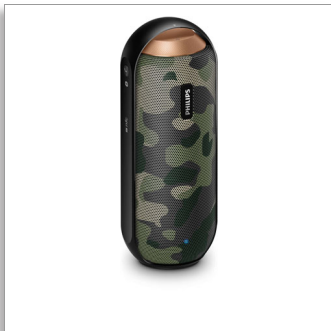

Philips  
altavoz portátil inalámbrico

**Bluetooth® y NFC**

A prueba de salpicaduras  
Batería recargable  
Camuflaje

**BT6000C**

### Sonido incomparable y envolvente a 360°

Coloca el altavoz como quieras, en vertical u horizontal... un sonido envolvente a 360° implica que podrás disfrutar de su calidad incomparable en donde estés y en cualquier momento. A prueba de salpicaduras, resistente y con opción de transmisión inalámbrica de música, disfrutarás de un sonido cálido y natural donde quiera que estés.

#### Diseño portátil

- Batería de iones de litio recargable integrada para reproducir en cualquier parte
- Diseño a prueba de salpicaduras ideal para el uso en exteriores (IPX4)
- Funda de transporte incluida