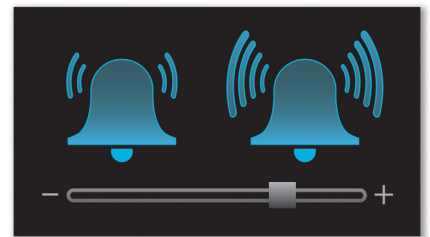

Säädettävä hälytyksen äänenvoimakkuus

Philipsin kelloradioilla saat sinulle sopivan herätyksen. Voit säätää herätyksen äänenvoimakkuuden mieleiseksi. Tarvitsetpa sitten koväänisen herätyksen päästäksesi ylös ajoissa tai haluat herätä rauhassa hiljaisempaan ääneen, hälytyksen äänenvoimakkuuden säädön ansiosta voit aloittaa päiväsi niin kuin sinulle sopii.