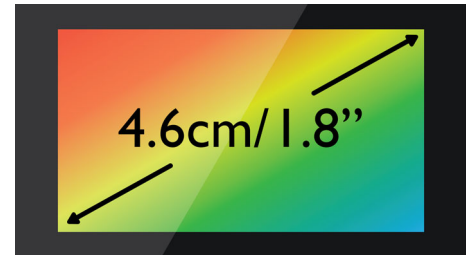

Agenda para 200 nombres

Ten siempre a mano los números de tus seres queridos: Guarda hasta 200 nombres en la agenda.

Pantalla TFT en color de 4,6 cm (1,8")

Pantalla TFT en color de 4,6 cm (1,8"), alto contraste