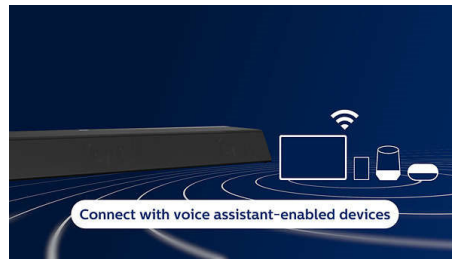

Savienojams ar balsis asistentiem

Lieciet ierīcēm ar iespējotu Alexa funkciju vai jebkuram skaļrunim, kas darbojas ar Google Assistant, atskaņot mūziku, izmantojot Soundbar skaļruni. Dodat priekšroku Siri? Šis

Soundbar skaļrunis darbojas ar Apple AirPlay 2, tāpēc varat izmantot arī šo asistentu. Pagrieziet mūziku skaļāk. Pārslēdziet dziesmas. Tas viss — ar brīvroku vadību.

Kompakta konstrukcija. Viegla novietošana

Šim Soundbar skaļrunim ir unikāls slīps dizains un kompakta konstrukcija. Izmantojot komplektācijā iekļautos sienas stiprinājumus, jūs varat brīvi izvēlēties tā novietojumu. Turklāt iebūvētais basu skaļrunis ļauj jums atnest raizes par papildu vietu vēl vienam skaļrunim.

2.1 kanāli. Maks. 120W

2.1 kanāli. 120 W RMS. Maks. 200 W. (10 % kopējais harmoniskais kropļojums)

Izmēri: 857 x 67 x 115 mm

Izmēri: 857 x 67 x 115 mm

Spotify Connect. Bluetooth.

Spotify Connect. Bluetooth. Apple AirPlay 2. Optiskā ieeja