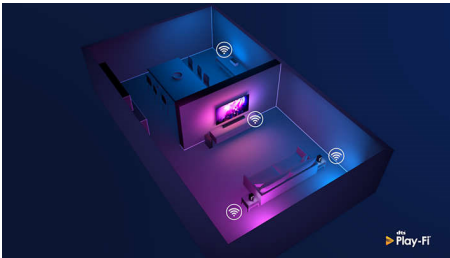

Philips Soundbar 2.1

Maks. 200 W. Iebūvēts basu skaļrunis

Dolby Audio
Saderīgs ar DTS Play-Fi
Savienojams ar balss asistentiem

TAB8205

Dziļāka skaņa filmām un mūzikai

Nepietiek vietas basu skaļrunim? Neraizējieties. Šis tievais Soundbar ir aprīkots ar iebūvētu zemo basu skaļruni un zema profila konstrukciju, kas ietilpst praktiski zem jebkura televizora. Jūs varēsiet sajūt dārdošās skaņas, izbaudīt enerģisku mūziku un skaidri saklausīt dialogus, neradot nevajadzīgu jucekli.

Vēlamā skaņa iecienītajam saturam

- 2.1 kanāli. 120 W RMS. Maks. 200 W. (10 % kopējais harmoniskais kroplojums)
- Vieds un kompakts Soundbar skaļrunis ar iebūvētu basu skaļruni
- Dolby Audio. Esiet pašā notikumu vidū

PHILIPS

Izceltie produkti

Vieds un kompakts Soundbar skaļrunis

Šis Soundbar skaļrunis piešķir jaunu skaņas dimensiju visam, ko skatāties, un ikvienai dziesmai, kas jums patīk. 2.1 kanāli padara skaņu celiņus bagātīgākus, efektus vētrainākus un dialogu skaidrāku. Iebūvētais basu skaļrunis padara spēcīgāku ikvienu sprādzienu un ritma piesitienu.

Play-Fi. Atskaņošana vairākās telpās un citas funkcijas

Vienkāršā saderība ar Play-Fi padara šo Soundbar skaļruni par vairāku telpu sistēmas zvaigzni. Jūs varat sinhronizēt savus ar Play-Fi saderīgos skaļruņus audio skanējumam vairākās telpās vai pat izveidot patiesi telpiskas skaņas sistēmu, izmantojot lietotni Philips Sound vai Play-Fi.