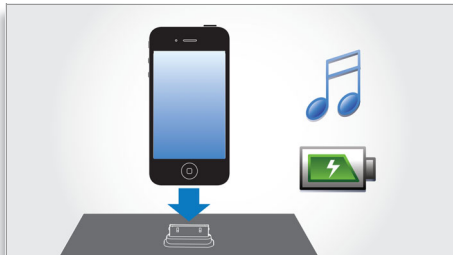

Fylligt och klart ljud

- Spela upp ljud från och ladda din iPod/iPhone samtidigt
- Basreflexhögtalarsystem som ger ett djupt och kraftfullt ljud
- Total uteffekt på 20 W RMS

Lättanvänd

- Docka alla iPod/iPhone till och med om den ligger i fodralet
- Automatisk klocksynkronisering med dockad iPod/iPhone
- MP3 Link för uppspelning av bärbar musik

PHILIPS
sense and simplicity

Funktioner

Spela musik och ladda din iPod/iPhone

Lyssna på din favoritmusik på MP3 medan du laddar din iPod/iPhone! Med dockan kan du ansluta den bärbara enheten direkt till dockningssystemet för underhållning så att du kan lyssna på din favoritmusik med suveränt ljud. Den laddar också din iPod/iPhone under uppspelningen så att du kan lyssna på musik och behöver inte oroa dig för att batteriet till den bärbara spelaren ska ta slut. Dockningssystemet för underhållning laddar den bärbara enheten när den är dockad.

Basreflexhögtalare

Basreflexhögtalare ger en djup bas från kompakta högtalarlådor. De skiljer sig från vanliga högtalarlådor genom att en baskanal är akustiskt förbunden med woofern för att få en lågfrekvent uteffekt från systemet. Resultatet blir en djupare kontrollerad bas och mindre distorsion. Det fungerar genom att luftmassan i baskanalen fås att vibrera som i en