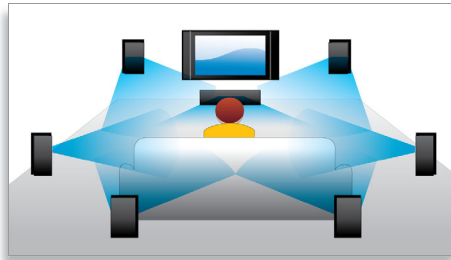

Dolby TrueHD

Dolby TrueHD tarjoaa upean äänen Blu-ray-levyiltä. Äänentoisto on käytännössä studiomasternauhan tasoa, joten kuulet taatusti äänet sellaisina kuin ne on tarkoitettu. Dolby TrueHD täydentää katsomis- ja kuuntelukokemuksesi.