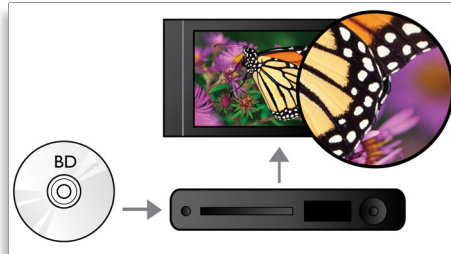

Blu-ray-soitin

Blu-ray-levyille voi tallentaa laadukasta tietoa sekä teräväpiirtokuvaa, jonka tarkkuus on 1920 x 1080. Näkymät ja yksityiskohdat todella heräävät eloon, liikkeet näyttävät sulavilta ja kuva on erinomaisen selkeä. Lisäksi Blu-ray mahdollistaa pakkaamattoman Surround-äänien käytön - ja uskomattoman elävän kuuntelukokemuksen. Blu-ray-levyjen suuri tallennuskapasiteetti mahdollistaa myös

erilaisten vuorovaikutteisten toimintojen käyttämisen. Saumaton toistonaikainen navigointi ja muut kätevät toiminnot, kuten ponnahdusvalikot, nostavat kotiteatterin aivan uudelle tasolle.

EasyLink

Älä käytä useita kaukosäätimiä kodin viihdejärjestelmän kaikkien laitteiden ohjaamiseen. EasyLink via HDMI-CEC mahdollistaa STB-kaukosäätimen käyttämisen muidenkin HDMI-CEC-yhteensopivien laitteiden ohjaamiseen (esim. koko järjestelmän virran katkaiseminen kerralla). EasyLink siirtää komennot tavallisen HDMI-kaapelin kautta. Kun painat STB-kaukosäätimen painiketta, se lähettää asiaankuuluvat signaalit automaattisesti televisioon tai muihin HDMI-CEC-yhteensopiviin laitteisiin.