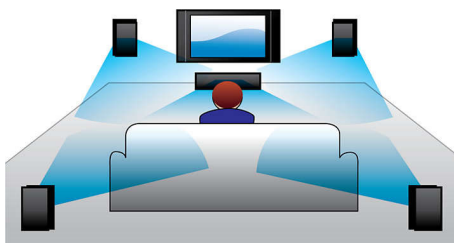

Dolby TrueHD и DTS HD

Dolby TrueHD и DTS-HD Master Audio Essential обеспечивают качественное звучание дисков Blu-ray. Качество воспроизведения звука поистине неотличимо от студийного, и вы сможете услышать звук именно таким, каким хотели его донести до вас создатели записи. Dolby TrueHD и DTS-HD Master Audio Essential обеспечат максимум впечатлений от систем домашнего развлечения.