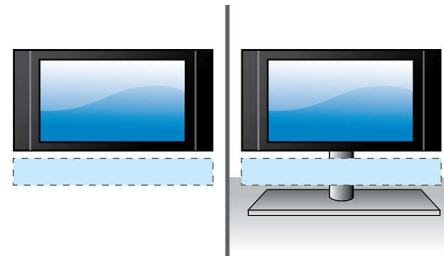

Изогнутая конструкция SoundBar

Изогнутая конструкция SoundBar для более широкого рассеивания звука

Оптимизированное качество звука

Специальный пылеотталкивающий сетчатый материал защищает динамики от

любых загрязнений, которые могут повлиять на рассеивание звука.

Установка в любом месте

Пользуйтесь универсальностью этой системы домашнего кинотеатра, которую можно установить там, где вам необходимо. На подставке для телевизора, на столе или на стене, система выглядит потрясающе и работает без компромиссов. На этот раз вы можете контролировать интерьер своего дома, не поступаясь невероятными возможностями домашнего кинотеатра.