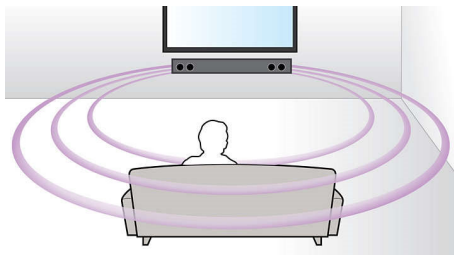

Разработано, чтобы улучшить ваш домашний кинотеатр

- Универсальное крепление на стене, столе или подставке
- Изогнутая конструкция SoundBar для более широкого рассеивания звука
- Конструкция предотвращает скапливание пыли и снижает искажение звука

Virtual Surround Sound

Технология Virtual Surround Sound от Philips обеспечивает насыщенный, невероятно объемный звук как из пяти акустических систем, но с меньшим количеством АС. Высокотехнологичные пространственные алгоритмы точно воссоздают акустические характеристики, которые присущи идеальной 5.1-канальной среде. Любой высококачественный источник стереосигнала преобразуется в реалистичный, многоканальный объемный звук. Не нужно приобретать дополнительные АС, кабели или стойки, чтобы оценить звучание, наполняющее комнату.

Установка в любом месте

Пользуйтесь универсальностью этой системы домашнего кинотеатра, которую можно установить там, где вам необходимо. На подставке для телевизора, на столе или на стене, система выглядит потрясающе и работает без компромиссов. На этот раз вы можете контролировать интерьер своего дома, не поступаясь невероятными возможностями домашнего кинотеатра.