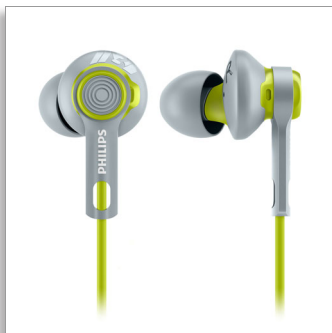

Philips ActionFit
Sporthoofdtelefoon

Drivers van 8,6 mm/gesloten
achterzijde
Oortelefoon

SHQ2300LF

Laat u door niets tegenhouden en geniet van maximale vrijheid

Goede pasvorm en licht

Wat u ook doet, de Actionfit SHQ2300-hoofdtelefoon blijft stevig in uw oren zitten dankzij een unieke stabiliteitsring. Concentreer u op de training, niet op uitvallende oordopjes.

Ga verder

- Hoogwaardig geluid levert topprestaties
- Oortelefoon voor geluidsisolatie

Freedom

- Ultralicht ontwerp van 4,3 g voor ultiem comfort*
- Stabiliteitsring voor een stevige pasvorm in het oor
- Oordopjes in 3 maten voor een perfecte pasvorm
- Kabelklem meegeleverd voor een training zonder knopen

Ultralicht ontwerp van 4,3 g*

Met een gewicht van slechts 4,3 g zijn deze ActionFit-sportoor telefoons zo licht en comfortabel dat u niet eens merkt dat u ze draagt. Ideaal om u bij te staan tot aan de laatste zware kilometers.

Kabelklem

De ActionFit-oortelefoon wordt geleverd met een kabelklem, die de kabel bij u uit de buurt houdt zodat u tot het uiterste kunt gaan.

Sportieve etui voor eenvoudig

Sportieve etui voor eenvoudig opbergen