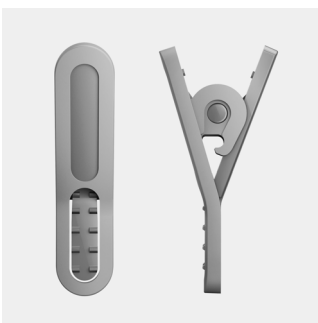

Ga verder

- Hoogwaardig geluid levert topprestaties
- Oortelefoon voor geluidsisolatie

Freedom

- Ultralicht ontwerp van 4,3 g voor ultiem comfort*
- Stabiliteitsring voor een stevige pasvorm in het oor
- Oordopjes in 3 maten voor een perfecte pasvorm
- Kabelklem meegeleverd voor een training zonder knopen

bescherming

- Zweet- en vochtdicht - ideaal voor elke workout
- Met Kevlar® verstevigde kabel voor ultieme duurzaamheid
- Sportieve etui voor eenvoudig opbergen

PHILIPS

Kenmerken

3 maten oordopjes

Oordopjes in 3 maten voor een perfecte pasvorm

Ultralicht ontwerp van 4,3 g*

Met een gewicht van slechts 4,3 g zijn deze ActionFit-sportoor telefoons zo licht en comfortabel dat u niet eens merkt dat u ze draagt. Ideaal om u bij te staan tot aan de laatste zware kilometers.

Kabelklem

De ActionFit-oortelefoon wordt geleverd met een kabelklem, die de kabel bij u uit de buurt houdt zodat u tot het uiterste kunt gaan.

Sportieve etui voor eenvoudig

Sportieve etui voor eenvoudig opbergen