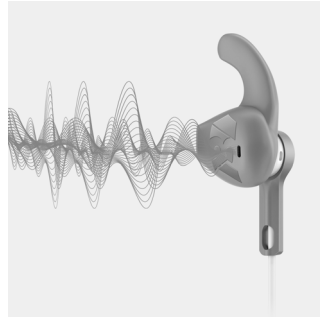

Ultralicht ontwerp van 4,3 g*

Met een gewicht van slechts 4,3 g zijn deze ActionFit-sportoor telefoons zo licht en comfortabel dat u niet eens merkt dat u ze draagt. Ideaal om u bij te staan tot aan de laatste zware kilometers.

Kabelklem

De ActionFit-oortelefoon wordt geleverd met een kabelklem, die de kabel bij u uit de buurt houdt zodat u tot het uiterste kunt gaan.

Sportieve etui voor eenvoudig

Sportieve etui voor eenvoudig opbergen

Hoogwaardig geluid

De neodymium-drivers van 8,6 mm pompen hoogwaardig geluid door de oortjes, waardoor je tot het uiterste kunt gaan.

Met Kevlar® verstevigde kabel

De met Kevlar® verstevigde kabels op de hoofdtelefoon zijn sterk genoeg om zelfs de zwaarste trainingen te doorstaan.

Stabiliteitsring

Een rubberen stabiliteitsring op de behuizing van de oortelefoon zorgt ervoor dat de oordopjes op hun plaats blijven zodat u zich geen zorgen hoeft te maken dat deze eruit vallen.

Geluidsisolatie