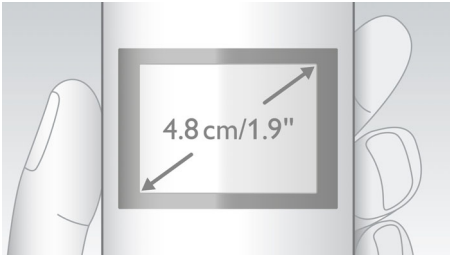

Kohokohdat

4,8 cm:n (1,9") graafinen näyttö

4,8 cm:n (1,9") suurikontrastinen graafinen näyttö, valkoinen taustavalo