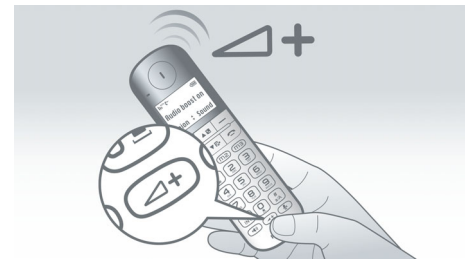

Useimmilla ihmisillä on nykyään useita puhelinnumeroita. Yhteystietoluettelossa

hallitset yhteystietoja helposti. Voit tallentaa kaksi puhelinnumeroa koti-, työ- tai matkapuhelinkenttään.

Jopa 16 tuntia puheaikaa

Jopa 16 tuntia puheaikaa yhdellä latauksella

Visuaalinen hälytys

Visuaalinen hälytys vilkkuu, kun puhelu saapuu

Äänvoimakkuuden lisäys

Toivoisitko joskus, että soittaja puhuisi kovemmalla äänellä? Yhden kosketuksen äänvoimakkuuden lisäysnäppäimellä voit lisätä äänvoimakkuutta nopeasti 12 desibelillä* (korvakuuloke) tai 8 desibelillä (handsfree-kaiutin). Sen avulla kuulet jokaisen sanan selkeästi ja ymmärrät, mitä soittaja sanoo. *mittaus perustuu siirtymään matalimmasta äänvoimakkuudesta suurimpaan lisäystasoon. Kun lisäysnäppäintä painetaan ensimmäisen kerran, luuria kannattaa pitää etäällä korvasta. Äänvoimakkuus palaa normaalille tasolle, kun puhelu lopetetaan.

Kaiutinpuhelin

Handsfree-tilassa sisäänrakennettu kaiutin vahvistaa soittajan äänen, joten voit puhua ja kuunnella pitämättä luuria korvalla puhelun aikana. Erityisen kätevä toiminto silloin, kun haluat jakaa puhelun muiden kanssa ja tehdä samalla muita asioita.