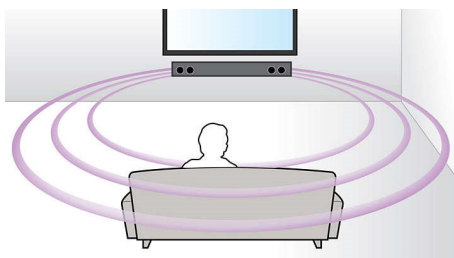

Přednosti

Virtuální prostorový zvuk

Technologie virtuálního prostorového zvuku společnosti Philips přináší bohatý prostorový zvuk v systému s méně než pěti reproduktory. Vysoce propracované prostorové algoritmy věrně napodobují zvukové charakteristiky, které se vyskytují v ideálním vícekanálovém prostředí standardu 5.1. Každý kvalitní zdroj stereofonního signálu je přeměněn na naprosto přirozený vícekanálový prostorový zvuk. Pro vychutnání plného zvuku v celé místnosti tak již nepotřebujete další reproduktory, kabely nebo stojany.

Vstup audio