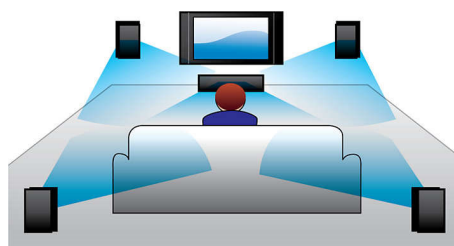

### Virtuální prostorový zvuk

Technologie virtuálního prostorového zvuku společnosti Philips přináší bohatý prostorový zvuk v systému s méně než pěti reproduktory. Vysoce propracované prostorové algoritmy věrně napodobují zvukové charakteristiky, které se vyskytují v ideálním vícekanálovém prostředí standardu 5.1. Každý kvalitní zdroj stereofonního signálu je přeměněn na naprosto přirozený vícekanálový prostorový zvuk. Pro vychutnání plného zvuku v celé místnosti tak již nepotřebujete další reproduktory, kabely nebo stojany.

### Vstup audio

Vstup audio vám umožňuje snadno přehrát hudbu přímo z vašeho iPodu/iPhonu/iPadu, MP3 přehrávače nebo laptopu přes připojení domácího kina. Připojte své audio zařízení jednoduše ke konektoru audio a vychutnejte si hudbu prostřednictvím mimořádné kvality zvuku systému domácího kina Philips.

### Dolby Digital

Špičkové digitální vícekanálové zvukové standardy Dolby Digital využívají toho, jak

lidské ucho přirozeně zpracovává zvuk. Proto si vychutnáte kvalitní prostorový zvuk s realistickými prostorovými posuny.