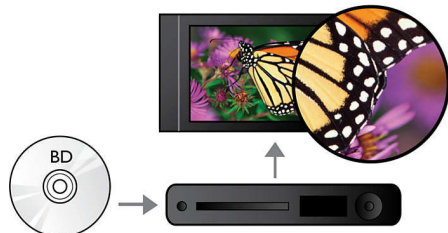

PHILIPS

Zalety

Przenoszenie napisów

Funkcja przenoszenia napisów pozwala użytkownikowi przenieść napisy ręcznie na dowolną część ekranu telewizora lub komputera. Za pomocą pilota zdalnego sterowania użytkownik może przenieść napisy w górę lub w dół ekranu. W przypadku ekranu panoramicznego, np. w formacie kinowym 21:9 lub w przypadku projektorów, zdarza się, że nie wyświetlają się całe napisy. Aby były widoczne, trzeba wtedy najczęściej zmienić format wyświetlania obrazu, co psuje cały efekt oglądania. Dzięki funkcji przenoszenia napisów nie trzeba zmieniać proporcji ekranu, a napisy są wyświetlane w całości.

Odtwarzanie płyt Blu-ray

Płyty Blu-ray to nośniki danych wysokiej rozdzielczości, w tym zdjęć w formacie 1920 x 1080, który charakteryzuje obrazy w pełnej jakości HD. Dzięki temu sceny oglądane na ekranie wyglądają jak prawdziwe, a płynne odtwarzanie ruchu i krystalicznie czysty obraz zapierają dech. Technologia Blu-ray zapewnia również nieskompresowany i nieprawdopodobnie realistyczny dźwięk przestrzenny. Duża pojemność płyt Blu-ray umożliwia wykorzystanie szerokiej gamy

Profil Bonus View

Dzięki profilowi Bonus View można korzystać z funkcji PiP także dla kanału audio. Mniejsze okno, w którym wyświetlana jest osobna sekwencja wideo, nakładane jest na obraz główny. Następnie można wybrać, z którego ekranu ma być odtwarzany dźwięk. Jest to przydatne podczas oglądania materiałów dodatkowych zamieszczanych często na płytach Blu-ray. Można na przykład w mniejszym oknie oglądać i słuchać komentarzy reżysera i w tym samym momencie widzieć na