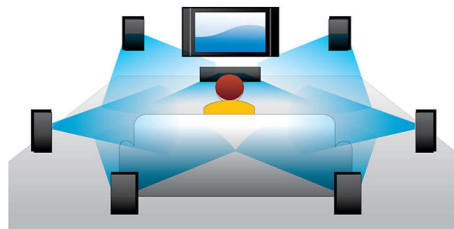

Dolby TrueHD

Format Dolby TrueHD wydobywa z płyt Blu-ray 7.1-kanalowy dźwięk przestrzenny doskonałej jakości. Odtwarzany dźwięk jest niemalże niemożliwy do odróżnienia od wersji studyjnej, tak więc słyszysz dokładnie to, co było zamysłem twórców. Format Dolby TrueHD stanowi wspaniałe uzupełnienie Twoich wrażeń z rozrywki w jakości HD.