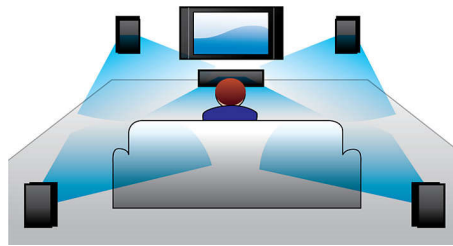

Dolby TrueHD et DTS-HD

Les technologies Dolby TrueHD et DTS-HD Master Audio Essential restituent le son de haute qualité des disques Blu-ray. Le son est en tout point identique à la maquette studio : vous entendez donc ce que les créateurs souhaitent vous faire entendre. Les technologies Dolby TrueHD et DTS-HD Master Audio Essential améliorent ainsi votre expérience de la haute définition.