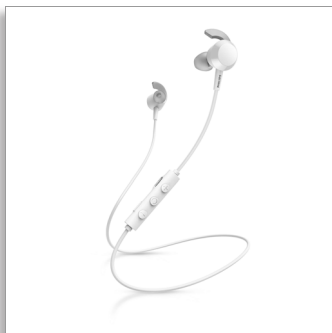

Philips  
Bezdrôtové slúchadlá do  
uší

8,2 mm budiče/zatvorená zadná  
strana  
Do uší

TAE4205WT