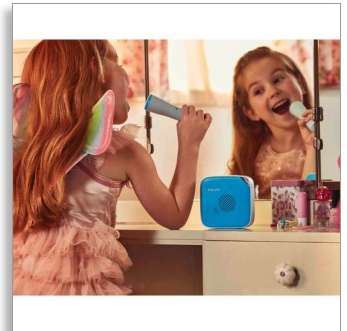

Philips
Ασύρματο ηχείο

Ασύρματο μικρόφωνο εμβέλειας
5 μ.

Έξυπνη σύζευξη Bluetooth
Χρόνος αναπαραγωγής 6 ώρες
105x105x38 χιλ.

TAS4405N

Τραγουδήστε δυνατά

Αφήστε τα παιδιά σας να γίνουν το επίκεντρο της προσοχής με το πολύχρωμο ηχείο Bluetooth που διαθέτει ασύρματο μικρόφωνο! Από τραγούδια μέχρι αφήγηση ιστοριών και παρουσιάσεις στην αίθουσα διδασκαλίας, η εγγραφή με ένα άγγιγμα θα επιτρέψει στα παιδιά σας να δίνουν τον ρυθμό. Μπορείτε να απολαμβάνετε πεντακάθαρο ήχο και 6 ώρες χρόνο αναπαραγωγής.

Βέλτιστη απόδοση παντού

- Ένας εύκολος τρόπος διασκέδασης
- Εύκολη μεταφορά. Διαστάσεις: 105x105x38 χιλ.
- Κουμπιά αναπαραγωγής/παύσης, αύξησης/μείωσης έντασης ήχου, εγγραφής και πηγής
- Ασύρματη εμβέλεια έως και 10 μ.

Έξυπνη σύζευξη Bluetooth

Με ένα παρατεταμένο πάτημα του κουμπιού αναπαραγωγής/παύσης, αυτό το ασύρματο ηχείο Bluetooth είναι έτοιμο για σύζευξη. Μετά τη σύζευξη, το ηχείο θυμάται την τελευταία συσκευή με την οποία είχε συζευχθεί. Η ασύρματη εμβέλεια του ηχείου είναι 10 μέτρα.