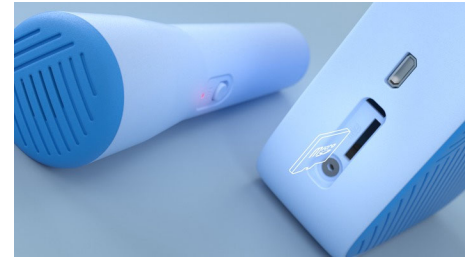

TAS4405N/00

Χαρακτηριστικά

Τραγουδήστε. Αφηγηθείτε. Θα το λατρέψετε!

Αυτό το πρακτικό φορητό ηχείο Bluetooth διαθέτει ασύρματο μικρόφωνο. Τα παιδιά μπορούν να τραγουδούν, να αφηγούνται ιστορίες ή ακόμα και να αναπαριστούν σκηνές από ταινίες παρέα με τους φίλους τους! Ό,τι κι αν επιλέξουν να κάνουν, η εγγραφή με ένα πάτημα διευκολύνει την αντιγραφή των κομματιών σε μια κάρτα micro SD.