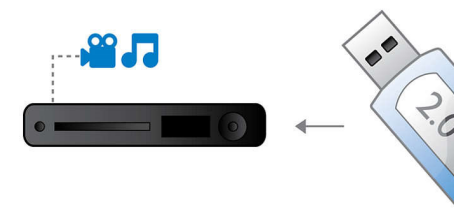

### DTS, DolbyDigital, ProLogic II

Plus besoin de décodeur externe ! Le décodeur DTS et Dolby Digital intégré gère les 6 chaînes d'informations audio et développe un son Surround ainsi qu'une ambiance réelle et naturelle. Le décodeur Dolby Pro Logic II offre 5 canaux de traitement Surround à partir de n'importe quelle source stéréo.

### Port USB 2.0 ultrarapide

L'USB (Universal Serial Bus) est un protocole permettant de relier facilement des ordinateurs, des périphériques et des équipements électroniques grand public. Les appareils USB ultrarapides ont un taux de transfert de données allant jusqu'à 480 Mbit/s (il était de 12 Mbit/s sur les premiers appareils USB). Avec le port USB 2.0 ultrarapide, vous n'avez qu'à brancher votre appareil USB, sélectionner un film, un titre ou une photo et lancer la lecture.