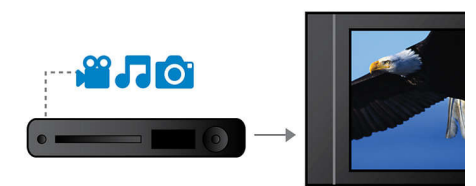

Compatibilité

Lisez tous les formats que vous souhaitez (WMV, DivX, MP3 ou JPEG). Goûtez au confort d'une qualité de lecture incomparable et au luxe de pouvoir partager des fichiers multimédias sur votre téléviseur ou sur votre système Home Cinéma, sans bouger de votre salon.