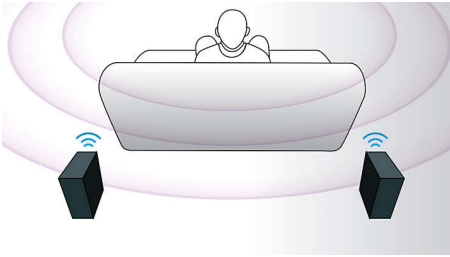

Points forts

Enceintes arrière sans fil

Les enceintes arrière sans fil vous assurent une simplicité d'utilisation. Ne générant pas d'interférences, elles offrent un son comme au cinéma et vous libèrent des câbles peu esthétiques. ** Seule la connexion entre l'unité principale et les enceintes arrière est sans fil. Les enceintes arrière sont connectées ensemble à un module de réception sans fil.