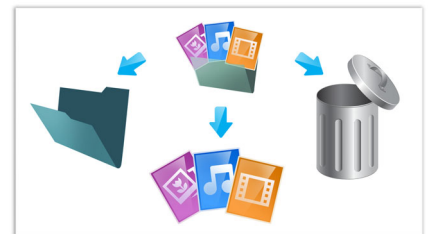

Dolby Digital DTS2.0

Dolby Digital DTS2.0 pentru o experiență cinematografică absolută

Muzică în diferite fișiere media

Ascultați muzica preferată - indiferent de formatul audio - și savurați-o cu un sunet de o claritate excepțională. Playerul Philips permite accesul ușor la o gamă largă de formate audio de la Dolby Digital, AAC, RA, OGG, MKA, MP3, WAV, APE, FLAC, DTS, LPCM, PCM, WMA (V9), IMP/MS ADPCM și WMA Pro.

Fotografii în diverse formate

Vizualizați și bucurați-vă de fotografiile dvs. într-o gamă largă de formate, inclusiv JPEG, JPG, M-JPEG, PNG, TIF, TIFF, GIF, BMP și HD JPEG – direct pe televizorul dvs. cu ecran lat! Transformați camera de zi într-o galerie foto și împărtășiți amintirile frumoase împreună cu prietenii și familia.

RealMedia Video

RealMedia Video pentru redarea filmelor de pe PC

Funcție de copiere și ștergere ușoară

Partajați-vă clipurile video, fotografiile și muzica cu familia și prietenii în propria cameră de zi. Playerul Philips vă oferă funcția de copiere, transferare sau ștergere a fișierelor prin simpla atingere cu vârful degetelor.