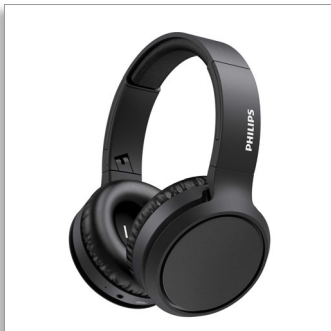

Philips
Casque sans fil

HP 40 mm/conception arrière
fermée

Léger
Pliage compact
Jusqu'à 29 h d'autonomie

TAH5205BK

Des basses qui en imposent

Des oreilles couvertes pour mieux sentir les basses ! Ce casque circum-aural sans fil est équipé d'un bouton d'amplification des basses, pour obtenir des basses plus profondes d'une simple pression. Bénéficiez d'une autonomie de 29 heures, d'une fonction de charge rapide et d'une connexion Bluetooth® ultra-fiable. Ne ratez pas une note.

Des basses puissantes

- Puissants haut-parleurs en néodyme de 40 mm. Bouton d'amplification des basses.
- 29 heures d'autonomie. Charge USB-C.
- Chargez votre appareil pendant 15 minutes et profitez de 4 heures d'autonomie supplémentaire
- Circum-aural à conception arrière fermée. Excellente isolation phonique.

Un maximum de style et de confort.

- Design pliable compact pour un rangement facile.
- Coloris mats tendances
- Arceau rembourré léger et réglable.
- Les coques souples sont orientables afin de maximiser votre confort

PHILIPS

Casque sans fil

HP 40 mm/conception arrière fermée Léger, Pliage compact, Jusqu'à 29 h d'autonomie

TAH5205BK/00

Caractéristiques

Bouton d'amplification des basses

Ce casque circum-aural est doté de puissants haut-parleurs acoustiques en néodyme de 40 mm qui produisent un son net et des basses profondes. Lorsque vous souhaitez les intensifier, il vous suffit d'appuyer sur le bouton d'amplification des basses. La différence est instantanée.