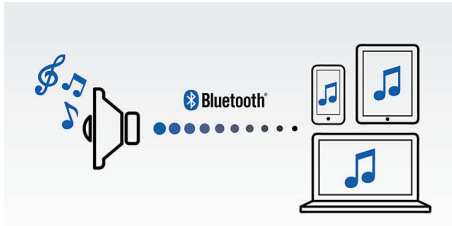

- 內置可充電式電池，隨時隨地播放音樂

使用簡單

- 音訊輸入方便連接幾乎所有電子裝置
- 經藍牙無線音樂串流

PHILIPS

無線便攜式喇叭
藍牙 充電電池, 2 瓦

產品特點

無線音樂串流

藍牙是一種短距離無線通訊技術，穩健強勁，符合能源效益，讓您與 iPod/iPhone/iPad 或其他藍牙裝置（例如智能手機、平板電腦，甚至筆記型電腦）輕鬆進行無線連接。這樣您就可以輕鬆透過此喇叭無線享受您最喜愛的音樂，影片或遊戲的音效。

防失真功能

防失真功能讓您以更大音量播放音樂，並保持優質音效，即使於低電量時亦可以，

接受多種輸入訊號，由 300mV 至 1000mV，並避免喇叭音質受失真影響。內置功能監察經過放大器時的音樂訊號，於放大器的範圍內保持峰值，防止音訊因迅速而導致失真，並不會影響音量。便攜式喇叭複製音樂峰值的能力會隨著電量而下降，但防失真功能可減少因低電量而造成的峰值下降，讓您享受無失真的音樂。

音訊輸入

音訊輸入方便連接幾乎所有電子裝置