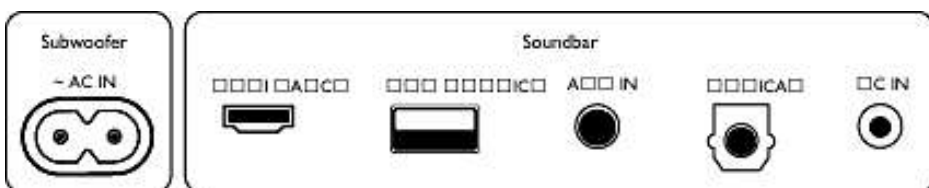

Tuetut äänimuodot

- Bluetooth: SBC
- HDMI ARC: LPCM 2ch
- Optinen: LPCM 2ch

Ulompi pakkaus

- Pituus: 98.3 cm
- Kuluttajapakkausten määrä: 2
- Leveys: 55.5 cm
- Kokonaispaino: 14.17 kg
- Korkeus: 24.6 cm
- GTIN: 1 48 95229 13465 9
- Nettopaino: 7.56 kg
- Bruttopaino: 6.61 kg

Käyttömukavuus

- Kaukosäädin
- Yökuuntelutila: ei

Yhteensopivuus

- Ohjaus älypuhelin-/tablettisovelluksella: ei

Virta

- Virran merkkivalo
- Subwooferin virrankulutus: 20 W
- Pääyksikön virtalähde: 100-240 V AC, 50/60 Hz
- Subwooferin virtalähde: 100-240 V AC, 50/60 Hz
- Subwooferin virrankulutus valmiustilassa: 2 W
- Pääyksikön virrankulutus valmiustilassa: $0,5\text{ W}$
- Automaattinen valmiustila

Pakkauksen mitat

- Korkeus: 21.7 cm
- Pakkaustyyppi: Laatikko
- Hyllysijoitustyyppi: Makaan
- Leveys: 96.2 cm
- Syvyys: 37.6 cm
- Mukana toimitettujen tuotteiden määrä: 1
- EAN: 48 95229 13465 2
- Kokonaispaino: 6.26 kg
- Nettopaino: 3.78 kg
- Bruttopaino: 2.48 kg

Lisätarvikkeet

- Mukana tulevat lisätarvikkeet: Verkkolaite, Virtajohto, Kaukosäädin, 2 AAA-paristoa, Seinäteline, Pikaopas, Takuukortti

Muotoilu

- Väri: Tummanharmaa
- Seinäkiinnitys

Mitat

- Päälaite (L x K x S): 900 x 65,5 x 91 mm
- Päälaitteen paino: 1,53 kg
- Subwoofer (L x K x S): 150 x 225 x 267 mm
- Subwooferin paino: 2,1 kg

Video

- 3D pass-through: ei

Julkaisupäivä 2024-04-13

Versio: 2.1.1

EAN: 48 95229 13465 2

© 2024 Koninklijke Philips N.V.
Kaikki oikeudet pidätetään.

Tiedot voivat muuttua ilman erillistä ilmoitusta.
Tavaramerkit ovat Koninklijke Philips N.V:n tai omistajiensa omaisuutta.

www.philips.com