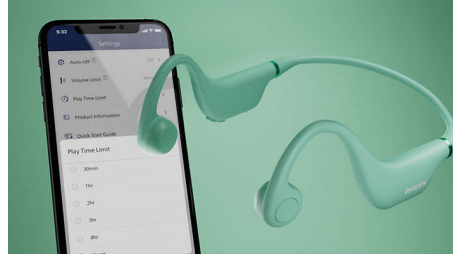

Vanemlik järelvalve

Philipsi rakenduse kaudu saate hõlpsalt piirata nii helitugevust kui ka esitusaega.

Kõrvaklappide detsibellide tase on piiratud 85 dB-ga, kuid tundlikumate kõrvade jaoks saab selle madalamaks seada. Määrake mänguaeg päeva või nädala kaupa ja hääljuhis tuletab lastele meelde, kui aeg saab täis!

5 tundi mänguaega

Nendel imelistel kõrvaklappidel on 5 tundi mänguaega. Kerge ja mugava disainiga saavad teie lapsed veeta oma mänguaega rõõmsalt

TAK4607GR/00

oma lemmikmuusikat kuulates või teie kõnesid vastu võttes!

Sisemine mikrofoni

Kõrvaklappidel on sisemine mikrofoni, mis eemaldab ümbritseva taustamüra, nii et olenemata sellest, kas teie lapsed mängivad, osalevad veebitunnis või helistavad teile – nende hääl on alati kristallselge!

IPX5 veekindlus

IPX5 veekindlustegur võimaldab teil väljas käia ja mängida iga ilmaga! Kõrvaklapid on pritsmekindlad ning taluvad hästi vihma ja higi, nii et muretsemiseks ei ole põhjust!

Reguleeritav peavõru

Kõrvaklappide peavõru on nii paindub kui ka reguleeritav. See tähendab, et kõrvaklapid istuvad mugavalt teie lapse peas ka siis, kui ta suuremaks kasvab! 4–12-aastastele lastele on need ideaalseks vahendiks kuulamiseks, õppimiseks ja mängimiseks!