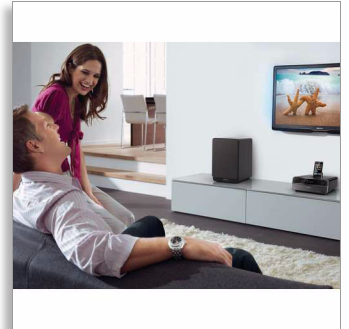

Philips
Microchaîne DVD
composantes

Station d'accueil pour iPod/iPhone
60 W

DCD322

L'obsession du son

Détendez-vous avec la musique et les films que vous aimez

Retrouvez toute la magie du cinéma avec cette microchaîne DVD composantes Philips dotée de la fonction Dolby Digital. Profitez de films DivX Ultra, de CD MP3, des fonctions MP3 Link et USB Direct, et chargez votre iPod/iPhone ou écoutez sa musique à tout moment.

Intensifiez votre expérience cinématographique

- Au cœur de l'action avec le son Dolby Digital
- Lecture de DVD, DivX[®] Ultra, MP3/WMA-CD, CD et CD-RW

Améliorez votre expérience musicale

- Amplification dynamique des basses pour un son profond et spectaculaire
- Contrôle numérique du son pour une définition optimisée des styles musicaux
- Puissance de sortie totale de 60 W RMS