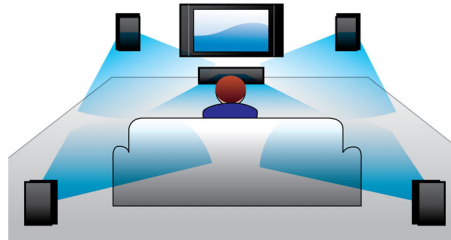

PHILIPS

Points forts

Amplification dynamique des basses

L'amplification dynamique des basses permet, d'une simple pression sur un bouton, d'apprécier votre musique au maximum, en accentuant les basses de l'enregistrement en fonction du volume (du plus bas au plus fort). À bas volume, il est en général difficile de percevoir les basses fréquences. Le système DBB permet d'augmenter le niveau des basses de façon à diffuser un son régulier, même à bas volume.

Contrôle numérique du son

Obtenez le maximum de votre musique en réglant la balance du son en fonction du type de musique que vous écoutez. Le contrôle numérique du son permet de sélectionner des modes prédéfinis qui contrôlent les gammes de fréquences du son afin d'optimiser certains styles musicaux. Vous pouvez choisir différents modes (jazz, rock, pop ou classique). Chaque mode repose sur la technologie d'égalisation

graphique permettant d'ajuster automatiquement la balance du son et d'améliorer les fréquences sonores les plus importantes du style musical choisi.

Dolby Digital

Dolby Digital, la principale norme audio numérique multicanal, exploite la façon dont l'oreille humaine traite les sons et offre ainsi un son Surround d'une qualité exceptionnelle, enrichi de repères spatiaux d'un grand réalisme.

MP3 Link

MP3 Link vous permet de lire des fichiers MP3 stockés sur votre baladeur multimédia. Ainsi, grâce à votre chaîne hi-fi, vous profitez de votre musique préférée avec une qualité audio exceptionnelle. MP3 Link est très pratique : il vous suffit de brancher votre baladeur MP3 sur votre chaîne hi-fi.