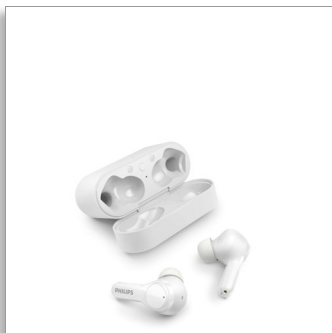

### Bagātīga skaņa

Skaidra zvanu kvalitāte  
IPX5 ūdensdrošība  
Līdz 26 stundām ilgs darbības laiks

TAT3217WT