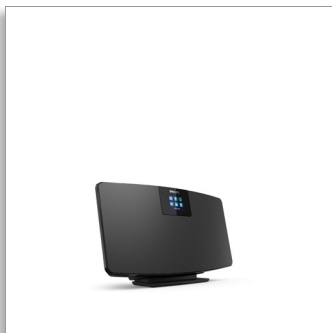

Philips
Internetski radio

DAB+
Spotify Connect
Bluetooth®

TAM2805

Izuzetno tanak, ali bogatih značajki.

Nemate puno prostora? Uživajte u zabavi. Baš kao i internetski radio i DAB+, ovaj tanki mikrosustav koji se može montirati na zid podržava Spotify Connect i Bluetooth usmjerenje. Možete ga povezati čak i s CD reproduktorom ili gramofonom.

Prilagodljivo smještanje. Privlačan dizajn.

- Tanak dizajn i mogućnost montaže na zid. Ili samostojeći na radnoj površini
- 2 x 2,75-inčne pogonske jedinice punog opsega. Maksimalna izlazna snaga od 10 W
- Jedan mali sustav za svu vašu glazbu
- Savršeno za male prostore