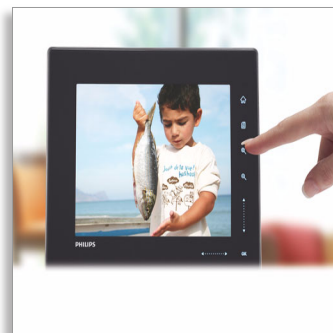

Philips
Digitalni fotookvir z vmesn.
Bluetooth

20,3 cm (8")

Večpredstavnost
Razmerje stranic 4:3

SPF7208

"...in še bolj te imam rad kot takrat."

Fotookvir z vmesnikom Bluetooth

Ste pripravljeni na to, da se na novo zaljubite? Temu privlačno oblikovanemu fotookvirju se enostavno ni mogoče upreti, saj je opremljen tudi z upravljanjem na dotik in vmesnikom Bluetooth. Nujen pripomoček za podoživitev vseh tistih pomembnih trenutkov!

Enostavna intuitivna uporaba in izjemna priročnost

- Samodejna diaproyekcija s pomnilnika USB ali pomnilniške kartice
- Tipke na dotik na robu fotookvirja
- Fotografije iz mobilnega telefona prenašajte prek povezave Bluetooth

Upravljanje na dotik na robu

Tipke na dotik na fotookvirju med delovanjem takoj zasvetijo, kar omogoča enostavno pomikanje po fotografijah, videoposnetkih in skladbah. V načinu za prikaz fotografij lahko prst pomikate po vodoravnem robu in tako med sličicami na zaslonu enostavno izberete novo fotografijo.