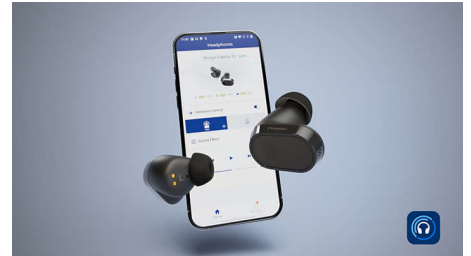

Aplikace Philips Headphones

U hudby a podcastů vám čtyři předvolby a vlastní vícepásmový ekvalizér umožní najít preferovaný zvuk. Pomocí aplikace můžete také vypnout adaptivní potlačení hluku a převzít kontrolu sami.