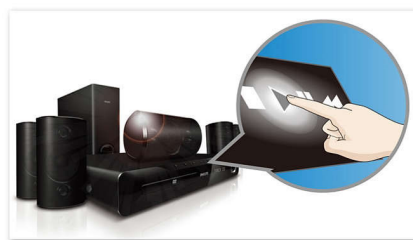

Блестящее глянцевое покрытие

Блестящее глянцевое покрытие с уникальным сенсорным управлением