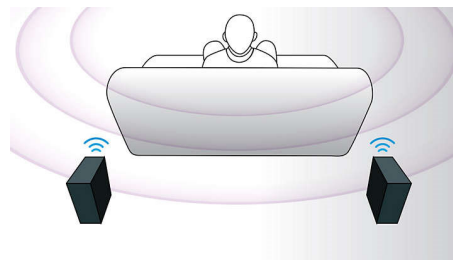

Возможность беспроводного подключения тыловых АС

Беспроводные тыловые АС обеспечивают универсальность и гибкость их размещения. Беспроводные акустические системы созданы с использованием технологии защиты от помех и обеспечивают объемный звук без неэстетичных мотков проводов. Беспроводные тыловые АС Philips можно приобрести отдельно.