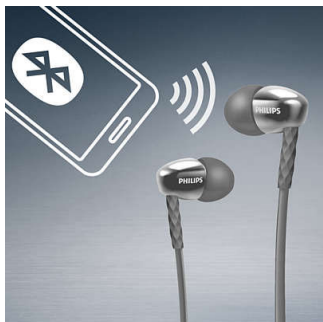

Наслаждайтесь качественным звуком

- Эффективные 8,6-мм излучатели воспроизводят чистый и мощный звук
- Овальные звуковые трубки блокируют окружающий шум

Комфорт при длительном прослушивании

- Три пары насадок на выбор для идеальной посадки
- Эргономичная овальная звуковая трубка для максимально удобной посадки

Выполните сопряжение наушников с любым устройством Bluetooth для наслаждения кристально чистым звуком без проводов.

Три пары насадок на выбор

В комплект входят насадки 3 размеров (маленькие, средние и большие), чтобы вы могли выбрать подходящий вариант.