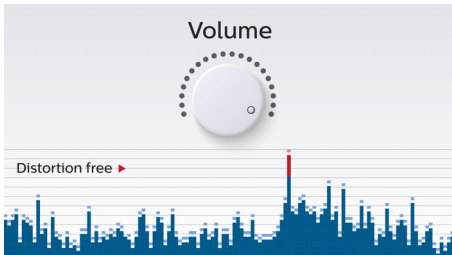

Функция против изрязване

Функцията против изрязване ви позволява да възпроизведете музика по-силно и поддържа високото ѝ качество дори при нисък заряд на батерията. Тя приема разнообразни входящи сигнали от 300 mV до 1000 mV и предпазва високоговорителите от повреда от изкривяване. Тази вградена функция следи музикалния сигнал,