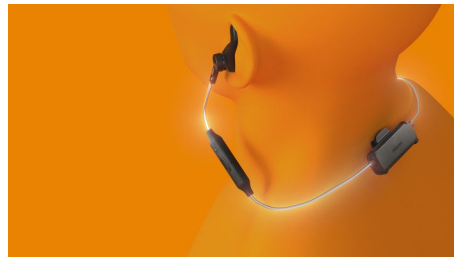

Robust og let.

- Til sport eller på farten
- IP57 støvtæt og vandtæt
- Bliv set. Reflekterende Kevlar-kabel
- Aftagelige ørekroge. Bløde aftagelige vingespidser

Fra afspilningsliste til vigtigt opkald

- Kraftfuld lyd. 13,6 mm neodymenheder
- Ørepuderne sidder i det ydre øre
- Integrerede betjeningsknapper. Indbygget mikrofon. Nem parring
- Aktiver nemt din telefons stemmeassistent

PHILIPS

Vigtigste nyheder

Aftagelige ørekroge

Aftagelige vingspidser sikrer pasformen ved træning med lav til medium intensitet. Når du er klar til hårdere træning, kan du skifte til de aftagelige ørekroge! Ørepropperne har ingen ørepuder, så du kan ikke mærke noget i ørekanalen – og der er ingen fornemmelse af tryk.

Reflekterende Kevlar-kabel

Uanset hvad dagen bringer, vil disse hovedtelefoner ikke svigte dig. Et reflekterende, holdbart Kevlar-kabel sikrer, at du altid er synlig. En trøjeklemme fastgør kablet til dit træningsudstyr, så du ikke bliver generet af ledninger, der bevæger sig.

Nem styring og parring

Knapperne på ørepropperne giver dig mulighed for at sætte din afspilningsliste på pause, modtage opkald, styre lydstyrken og aktivere telefonens stemmeassistent. Hovedtelefonerne er klar til parring, så snart du tænder for Bluetooth.