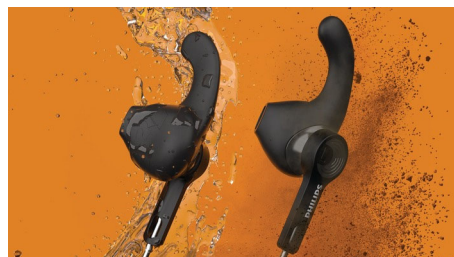

IP57 støv- og vandtætte

En IP57-klassifering for støv- og vandbeskyttelse betyder, at disse

sportshovedtelefoner kan klare den hårdeste træning. Nyder du din træningsafspilningsliste for meget til, at du vil stoppe med at lytte? Så kan du også have hovedtelefonerne tændt under bruseren.

Nem styring og parring

Knapperne på ørepropperne giver dig mulighed for at sætte din afspilningsliste på pause, modtage opkald, styre lydstyrken og aktivere telefonens stemmeassistent. Hovedtelefonerne er klar til parring, så snart du tænder for Bluetooth.

Åben akustik

Perfekt justerede 13,6 mm neodymenheder leverer bassen, der holder dig i gang. Det åbne akustiske design giver dig mulighed for at høre både eksterne lyde og dine sange. Du kan holde opmærksomheden, når du træner – eller hvis du går en tur i parken.

10 timers spilletid

Med 10 timers spilletid på en enkelt opladning er disse trådløse hovedtelefoner med dig til alt. En fuld opladning tager mindre end 2 timer. Har du brug for et ekstra boost? 15 minutters opladning giver dig en times ekstra spilletid.