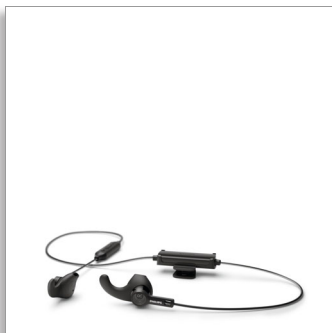

Philips
Trådløse
sportshovedtelefoner

Reflekterende Kevlar-kabel

Lette og robuste
IP57 støv- og vandtætte

TAA3206BK

Robuste. Fleksible. Synlige.

Bevæg dig, brug dem – disse trådløse hovedtelefoner bliver, hvor de skal! Du får en sikker, fleksibel pasform med et udvalg af ørekroge eller vingespidser. Med det åbne akustiske design kan du høre, hvad der foregår omkring dig samt din musik.

Robust og let.

- Til sport eller på farten
- IP57 støvtæt og vandtæt
- Bliv set. Reflekterende Kevlar-kabel
- Aftagelige ørekroge. Bløde aftagelige vingespidser

Fra afspilningsliste til vigtigt opkald

- Kraftfuld lyd. 13,6 mm neodymenheder
- Ørepuderne sidder i det ydre øre
- Integrerede betjeningsknapper. Indbygget mikrofon. Nem parring
- Aktiver nemt din telefons stemmeassistent

PHILIPS

Vigtigste nyheder

Aftagelige ørekroge

Aftagelige vingspidser sikrer pasformen ved træning med lav til medium intensitet. Når du er klar til hårdere træning, kan du skifte til de aftagelige ørekroge! Ørepropperne har ingen ørepuder, så du kan ikke mærke noget i ørekanalen – og der er ingen fornemmelse af tryk.

Reflekterende Kevlar-kabel

Uanset hvad dagen bringer, vil disse hovedtelefoner ikke svigte dig. Et reflekterende, holdbart Kevlar-kabel sikrer, at du altid er synlig. En trøjeklemme fastgør kablet til dit træningsudstyr, så du ikke bliver generet af ledninger, der bevæger sig.