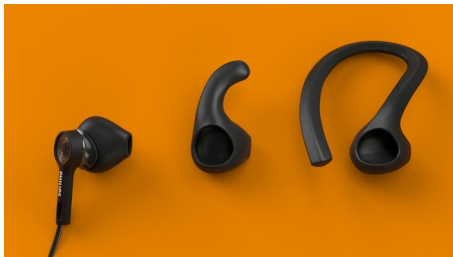

Philips
Trådløse
sportshovedtelefoner

Reflekterende Kevlar-kabel

Lette og robuste
IP57 støv- og vandtætte

TAA3206BK

Robuste. Fleksible. Synlige.

Bevæg dig, brug dem – disse trådløse hovedtelefoner bliver, hvor de skal! Du får en sikker, fleksibel pasform med et udvalg af ørekroge eller vingespidser. Med det åbne akustiske design kan du høre, hvad der foregår omkring dig samt din musik.

Robust og let.

- Til sport eller på farten
- IP57 støvtæt og vandtæt
- Bliv set. Reflekterende Kevlar-kabel
- Aftagelige ørekroge. Bløde aftagelige vingespidser

Fra afspilningsliste til vigtigt opkald

- Kraftfuld lyd. 13,6 mm neodymenheder
- Ørepuderne sidder i det ydre øre
- Integrerede betjeningsknapper. Indbygget mikrofon. Nem parring
- Aktiver nemt din telefons stemmeassistent

PHILIPS

Vigtigste nyheder

Aftagelige ørekroge

Aftagelige vingspidser sikrer pasformen ved træning med lav til medium intensitet. Når du er klar til hårdere træning, kan du skifte til de aftagelige ørekroge! Ørepropperne har ingen ørepuder, så du kan ikke mærke noget i ørekanalen – og der er ingen fornemmelse af tryk.

Reflekterende Kevlar-kabel

Uanset hvad dagen bringer, vil disse hovedtelefoner ikke svigte dig. Et reflekterende, holdbart Kevlar-kabel sikrer, at du altid er synlig. En trøjeklemme fastgør kablet til dit træningsudstyr, så du ikke bliver generet af ledninger, der bevæger sig.