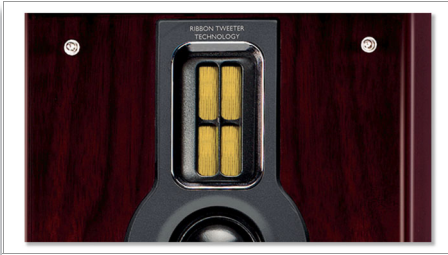

Philips
Hi-Fi mikrosystem

Heritage Audio

USB Direct

MCM772

Hi-Fi-musikk

Nyt Hi-Fi-kvalitetslyd med det nye Philips-mikrosystemet, MCM772, som har en domediskanthøytaler i silke. I tillegg forbedrer høyttalerne, i elegant rosentre og kabinettet i aluminium, lyd kvaliteten, samtidig som presisjon og kontroll opprettholdes.

En rikere lydopplevelse

- Domediskanthøytaler i silke gir krystallklar lyd
- Gullbelagt høyttalerkontakt for best mulig signaloverføring
- Klasse D digital forsterker for kvalitetslyd
- Høyttalere i tre gir ypperlig, naturlig lyd
- Diskant- og basskontroll med enkel innstilling
- Loudness for bass- og diskantøkning
- 2x50 W RMS og 2x100 W musikkeffekt

Høydepunkter

Domediskanthøytaler i silke

Domediskanthøytaleren har en membran som er laget av silke, et materiale som er overlegent alle andre som brukes i vanlige diskant-høytalere. Silkematerialet som brukes i diskant-høytaleren, har overlegne lyddempingsegenskaper, og det myke stoffet sørger for minimal akustisk brytning. Som et resultat er lyden som produseres av en domediskant-høytaler i silke, jevn, varm og med et bredt spekter.

Gullbelagte høytalerkontakt

Den gullbelagte høytalerkontakten sikrer bedre overføring av lydssignaler sammenlignet med tradisjonelle klink-på-plass-kontakter.

Den minimerer også tapet av elektriske signaler fra forsterkeren til høytaleren, noe som resulterer i en lydgjengivelse så nær virkeligheten som mulig.