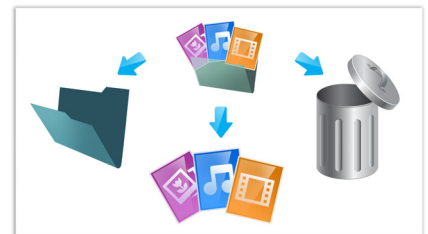

Destaques

Dolby Digital DTS2.0

Dolby Digital DTS2.0 para a melhor experiência cinematográfica

Música em diferentes ficheiros multimédia

Ouçá a sua música favorita - em qualquer formato de áudio - e desfrute desta num som límpido. O leitor Philips permite um fácil acesso a uma vasta gama de formatos de áudio em Dolby Digital, AAC, RA, OGG, MKA, MP3, WAV, APE, FLAC, DTS, LPCM, PCM, WMA (V9), IMP/MS ADPCM e WMA Pro.

Fotografia em vários formatos

Veja e desfrute das suas fotografias numa vasta gama de formatos, incluindo JPEG, JPG, M-JPEG, PNG, TIF, TIFF, GIF, BMP e HD JPEG – diretamente no seu televisor de ecrã panorâmico! Transforme a sua sala de estar numa galeria fotográfica e partilhe memórias fantásticas com os seus amigos e família.

Vídeo RealMedia

Vídeo RealMedia para reprodução de filmes a partir do seu PC

Funções simples para copiar e eliminar

Partilhe os seus vídeos, fotografias e música com a família e os amigos na sua sala de estar. O leitor permite funções simples para copiar, transferir ou eliminar ficheiros na ponta dos seus dedos.