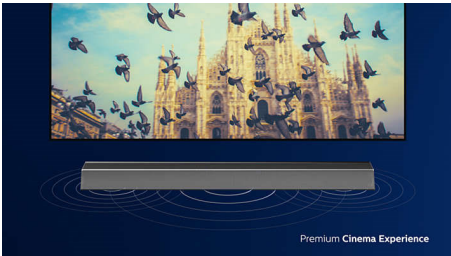

Csomagolja ki. Csatlakoztassa. Élvezze.

- 4K továbbítás. Kettős HDMI bemenet
- HDMI eARC. Élvezze a legújabb surround hangformátumokat
- Play-Fi. A többhelyiségestől a surround hangzásig
- Spotify Connect. Bluetooth. Apple AirPlay 2. Optikai bemenet

Az a hangzás, amit Ön kíván a kedvenc tartalmakhoz

- 3.1.2 csatornás. 360 W RMS. Max. 600 W (10% THD)
- Dedikált center csatorna a kristálytisza párbeszédért
- Dolby Atmos. Fokozza az izgalmakat
- Intelligens soundbar hangszugárzó. Sodró hangzás

Bármit is néz vagy hallgat, ez a soundbar hangszugárzó 360W tiszta teljesítményt biztosít. A 3.1.2 csatorna gazdagabb hangzással, drámaibb hanghatásokkal és tisztább párbeszédekkel tölti meg a helyiséget. A vezeték nélküli mélynyomó minden robbanást és beütést kiemel.

Alacsony profil. Egyszerű elhelyezés

A jellegzetes alacsony profilú kialakításnak köszönhetően ez a soundbar hangszugárzó egyszerűen elhelyezhető a TV alatt vagy mellett. A mellékelt fali rögzítőelemek további szabadságot biztosítanak, a nagy teljesítményű, vezeték nélküli mélynyomó pedig nagyszerűen mutat a szobában.