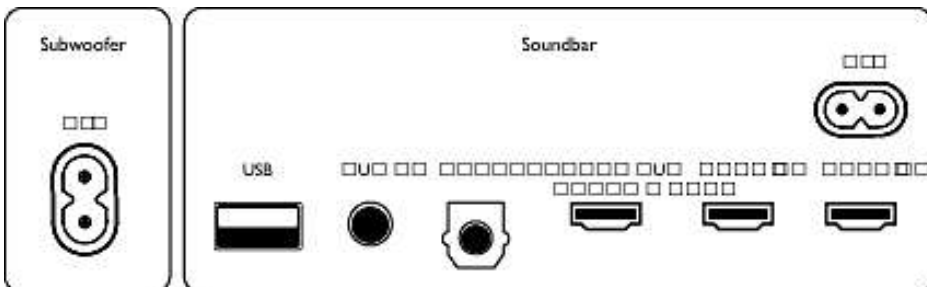

Támogatott audioformátumok

- HDMI ARC/eARC: Dolby Atmos, Dolby Digital, Dolby Digital Plus, Dolby TrueHD, 2 csat. LPCM, Dolby MAT
- Play-Fi: AIFF, FLAC, MP3, WAV, MPEG4 AAC, MPEG4 M4A
- Bluetooth: SBC
- HDMI IN1/IN2: Dolby Atmos, Dolby Digital, Dolby Digital Plus, Dolby TrueHD, 2 csat. LPCM, Dolby MAT
- USB: MP3, WAV, FLAC
- Optikai: Dolby Digital, 2 csat. LPCM

Külső kartondoboz

- Hosszúság: 119 cm
- Fogasztói csomagolások száma: 2
- Szélesség: 69,5 cm
- Bruttó tömeg: 32,4 kg
- Magasság: 29,5 cm
- GTIN: 1 48 95229 11201 5
- Nettó tömeg: 24,2 kg
- Táratömeg: 8,2 kg

Kényelem

- Távvezérlő
- Éjszakai mód: Nem

Kompatibilitás

- Vezérlés okostelefonos/táblagépes alkalmazással

Tápellátás

- Főegység tápellátása: 100-240 V AC, 50/60 Hz
- A mélynyomó áramellátása: 100-240 V AC, 50/60 Hz
- A mélynyomó készenléti energiafogyasztása: $0,5\text{ W}$
- Főegység fogyasztása készenléti módban: $0,5\text{ W}$
- Automatikus készenlét

Méret csomagolással együtt

- Magasság: 26,5 cm
- Csomagolás típusa: Doboz
- Polcra helyezési mód: Fektetve
- Szélesség: 117 cm
- Mélység: 54 cm
- Tartozékok száma: 1
- EAN: 48 95229 11201 8
- Bruttó tömeg: 15,2 kg
- Nettó tömeg: 12,1 kg
- Táratömeg: 3,1 kg

Kiadás dátuma
2024-03-27

Verzió: 7.1.2

EAN: 48 95229 11201 8

© 2024 Koninklijke Philips N.V.
Minden jog fenntartva.

A műszaki adatok előzetes figyelemztetés nélkül változhatnak. Minden védjegy a Koninklijke Philips N.V. céget, vagy az illető jogtulajdonost illeti

www.philips.com

Tartozékok

- Mellékelt tartozékok: Távvezérlő, 1 db CR2025 elem, Hálózati tápkábel, Fali tartó, Gyors üzembe helyezési útmutató, Nemzetközi garancialevél

Kialakítás

- Szín: Sötétszürke
- Falra szerelhető

Méretek

- Főegység (sz x ma x mé): 1120 x 64 x 113 mm
- A főegység tömege: 3,7 kg
- Mélynyomó (sz x ma x mé): 230 x 400 x 407 mm
- Mélynyomó tömege: 8,2 kg

Videó

- 3D áthurkolás
- Videó javítása: 4K videotovábbítás, Dolby Vision, HDR10, HDR10+, HLG