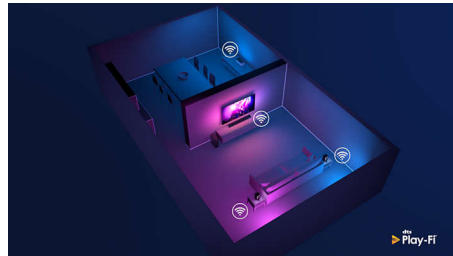

Play-Fi. Többhelyiséges hangrendszer és sok minden más

Az Easy Play-Fi kompatibilitásnak köszönhetően ez a hangszugárzó a többhelyiséges rendszer sztárja lesz. Szinkronizálhat Play-Fi kompatibilis hangszugárzókat a többhelyiséges hanghoz, vagy akár valódi surround hangrendszert is létrehozhat – mindezt a Philips Sound- vagy a Play-Fi alkalmazáson keresztül.

Az összes kedvenc forrása

Zenéhez a Spotify Connect lehetővé teszi a Spotify legjobb minőségű jelének Wi-Fi-n keresztüli streamelését. Mobilkészülékéről nagy felbontású lejátszási listákat streamelhet az Apple AirPlay 2 vagy Bluetooth segítségével. Filmek és játékok esetében a 4K továbbítás lehetővé teszi 4K HDR videoforrások csatlakoztatását a felbontás romlása nélkül.

HDMI eARC

Ne hagyjon ki semmit az eseményekben elmerülve. Ez a soundbar hangszugárzó a nagy sebességű kapcsolatot biztosító HDMI eARC technológiával kompatibilis, aminek köszönhetően Ön átélheti az olyan korszerű audioformátumok hatásait, mint a Dolby Atmos. A soundbar két HDMI bemenettel is rendelkezik.

TAB8905/10