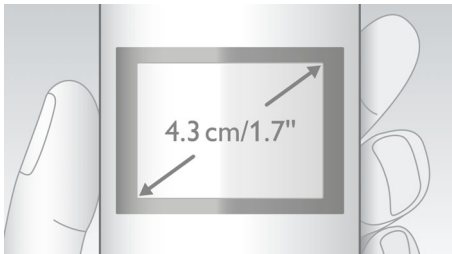

### 4,3 cm (1,7") TFT-kleurenscherm

Hoog contrast, 4,3 cm (1,7") TFT-kleurenscherm