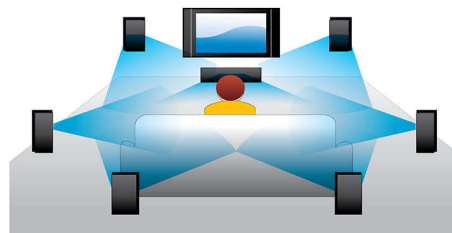

PHILIPS

Points forts

Lecture Blu-ray 3D

La technologie Full HD 3D crée de la profondeur pour une expérience cinématographique encore plus réaliste, chez vous. Des images sont enregistrées séparément pour les yeux gauche et droit en qualité Full HD avec une résolution de 1 920 x 1 080. Elles sont alternativement diffusées sur l'écran à haute vitesse. L'effet Full HD 3D est créé par les lunettes spéciales programmées pour synchroniser l'ouverture et la fermeture des lentilles droite et gauche avec les images à l'écran.

Certifié DivX Plus HD

Avec la toute dernière technologie DivX appelée DivX Plus HD, votre lecteur DVD et/ou Blu-ray vous permet de regarder des films et vidéos HD directement sur votre HDTV Philips ou votre PC. Le lecteur certifié DivX Plus HD prend en charge la lecture de contenus DivX Plus (vidéo HD H.264 avec audio AAC de haute qualité dans un fichier MKV servant de conteneur) et des anciennes versions de vidéos DivX jusqu'à 1080p. Le

DivX Plus HD, pour une véritable vidéo numérique HD.

Upscaling vidéo DVD

La technologie HDMI 1080p avec suréchantillonnage reproduit des images parfaitement nettes. Les films DVD en définition standard peuvent désormais bénéficier d'une résolution haute définition pour des images détaillées, plus nettes et plus réalistes. Le balayage progressif (le « p » de « 1080p ») élimine la structure de ligne des téléviseurs pour des images précises. En outre, la technologie HDMI permet une connexion numérique directe qui prend en charge des vidéos HD numériques non compressées ainsi que de l'audio numérique multicanal (sans conversion analogique) pour une qualité de son et d'image parfaite.

Dolby TrueHD

La technologie Dolby TrueHD restitue le son haute qualité des disques Blu-ray. Le son retransmis est en tout point identique à la maquette studio : vous entendez donc

exactement ce que les créateurs souhaitent vous faire entendre. La technologie Dolby TrueHD améliore ainsi votre expérience de la haute définition.