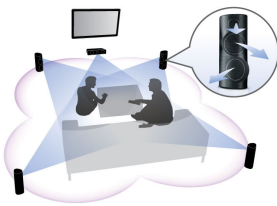

Utformet for å gi deg en bedre kinoopplevelse hjemme

- Alternativ for trådløse bakhøyttalere for plassering uten rot

PHILIPS

Høydepunkter

CinemaPerfect HD

Philips' CinemaPerfect HD-maskin tilbyr en ny standard innen klar og skarp videoavspilling. Denne intelligente maskinen reduserer støy og gjør bildene skarpere for å gi deg videoer av høyere kvalitet enn tidligere. Reduksjon av videostøy og førsteklasses skalering for å redusere støy som produseres når videoer komprimeres til MPEG-format. Med forbedret fargebehandling produserer maskinen skarpe og dype bilder på skjermen.

3D-vinklede høyttalere

3D-vinklede høyttalere har vinklede drivere for at lyden ikke bare skal gå rett fremover, men også til sidene, slik at lydopplevelsen blir bredere og du kan nyte oppslukende og kinoaktig surroundlyd.

Umiddelbar konvertering fra 2D til 3D

Nyt spennende 3D-filmer i ditt eget hjem med din eksisterende samling med 2D-filmer. Umiddelbar 3D-konvertering bruker den nyeste digitale teknologien til å analysere 2D-videoinnhold for å skille mellom gjenstander i forgrunnen og bakgrunnen. Denne detaljen genererer et dybdekart som konverterer normale 2D-videoformater til spennende 3D. Med den compatible 3D-TV din er du nå klar til å oppleve full HD 3D.

Philips MyRemote

Med Philips-appen MyRemote kan du bruke smarttelefonen eller nettbrettet som en fjernkontroll til Philips AV-produkter som er

koblet til Wi-Fi-hjemmenettverket, noe som gir deg øyeblikkelig kontroll fra hvor som helst i huset. Den leveres også med nyttige funksjoner som SimplyShare for å koble til og streamer all underholdning trådløst, MySound for å tilpasse lyttepreferanser og SurroundMe for å kalibrere den beste surroundlyden.