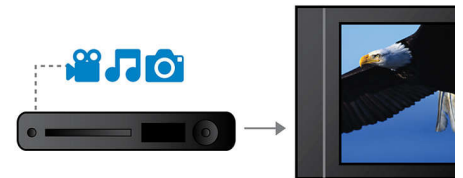

Alle Formate

Geben Sie praktisch jedes gewünschte Medienformat wieder, ob WMV, DivX, MP3 oder JPEG. Erleben Sie den unschlagbaren Komfort der hohen Wiedergabekompatibilität und den Luxus der Wiedergabe von Mediendateien auf Ihrem Fernseher oder Home Entertainment-System – ganz bequem in Ihrem Wohnzimmer.