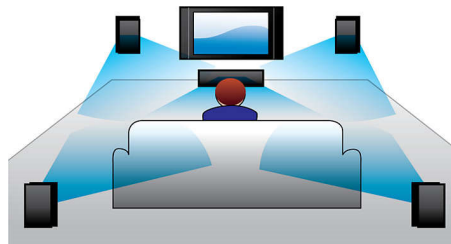

DTS, Dolby Digital, Pro Logic II

Durch einen integrierten DTS- und Dolby Digital Decoder entfällt die Notwendigkeit eines externen Decoders, da alle sechs Audiodatenkanäle intern verarbeitet werden, um ein Surround-Sound-Erlebnis und eine erstaunlich natürliche Atmosphäre sowie eine dynamische Realität zu bieten. Dolby Pro Logic II bietet 5-Kanal Surround Sound von beliebigen Stereoquellen.