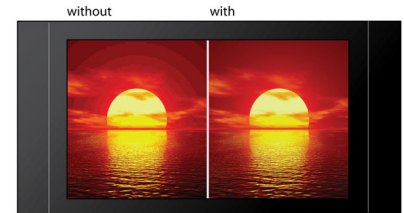

Redare audio

- Medii de redare: CD, MP3-CD, MP3-DVD, WMA-CD, CD-R/RW, CD audio
- Rate de biți MP3: 32 - 320 kbps
- Format compresie: Dolby Digital, MP3, WMA, PCM

Redare imagine statică

- Medii de redare: DVD-R/-RW, DVD+R/+RW, CD-R/RW, Picture CD, Kodak Picture CD
- Format de compresie a imaginii: JPEG
- Caracteristici superioare ale imaginii: Imagine în oglindă, Rotire, Prezentare, Zoom, Prezentare cu

redare de MP3-uri

Aplicații multimedia

- Formate de redare: Imagini statice JPEG, MP3

Conectivitate

- Conexiuni spate: Leșire audio analogică S/D, leșire video compozită (CVBS), leșire coaxială digitală, Scart

Confort

- Protecție copii: Restricționare acces minori, Blocare pentru copii
- Limbi OSD: Română, Cehă, Daneză, Olandeză, Finlandeză, Franceză, Germană, Greacă, Italiană, Norvegiană, Poloneză, Portugheză, Spaniolă, Suedeză, Turcă

Alimentare

- Consum de energie: < 10 W
- Consum în standby: < 0,5 W
- Sursă de alimentare: 110-240 V, 50/60 Hz

Accesorii

- Accesorii incluse: Telecomandă, Certificat de garanție internațională, Manual de utilizare, 1 baterie AAA

Dimensiuni

- Dimensiuni set (L x Î x A): 360 x 42 x 209 mm
- Dimensiuni ambalare (L x Î x A): 400 x 80 x 284 mm
- Greutate aparat: 1,3 kg
- Greutate cu ambalaj inclus: 2,4 kg

Repere

DivX multimedia

Redă CD, (S)VCD, DVD, DVD+- R/RW, DivX, MP3, WMA, JPEG

Procesare video pe 12 biți/108 MHz

Convertorul video digital-analogic pe 12 biți este un produs superior care păstrează toate detaliile și calitatea imaginii inițiale. Acesta afișează nuanțe subtile și asigură o tranziție uniformă între culori, generând o imagine intensă și naturală. Limitările convertorului digital-analogic obișnuit, pe 10 biți, devin sesizabile mai ales dacă sunt utilizate ecrane mari sau proiectoare.

DAC audio 192 kHz/24 biți

Eșantionarea la 192 kHz vă oferă o reprezentare precisă a curbelor sunetului inițial. Împreună cu rezoluția pe 24 biți, această tehnologie captează mai multe informații din formatul semnalului analogic inițial, reproducând sunetele mult mai fidel.

Screen Fit

Indiferent ce vizionați și pe ce televizor, Screen Fit asigură că imaginea ocupă întregul ecran. Dungile negre nedorite din partea de sus și de jos sunt eliminate, fără reglări manuale anevoioase. Pur și simplu apăsați butonul Screen Fit, selectați formatul și bucurați-vă de film în format full-screen

Data apariției 2017-04-04

Versiune: 4.3.6

12 NC: 8670 000 72696
EAN: 08 71258 15846 03

© 2017 Koninklijke Philips N.V.
Toate drepturile rezervate.

Specificațiile pot fi modificate fără preaviz. Mărcile comerciale sunt proprietatea Koninklijke Philips N.V. sau a deținătorilor lor legali.

www.philips.com