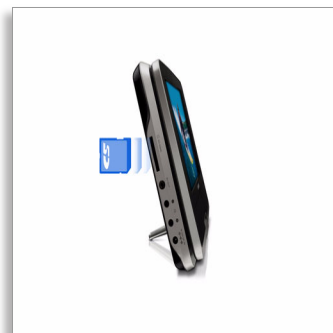

Philips  
Prenosný DVD prehrávač

PET944