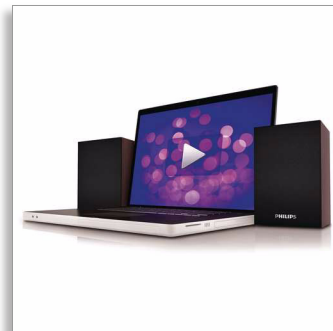

Philips
Sülearvuti USB-kõlarid

USB-toitega
Helisisend