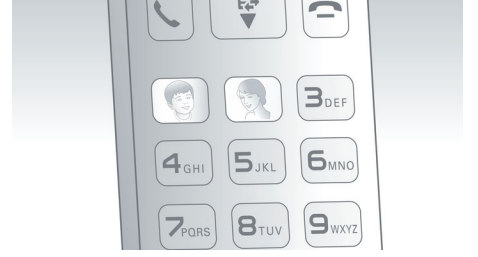

Programlanabilir kısa yol tuşları

Şimdi sevdiğiniz aramak her zamankinden daha da kolay. Tek tuşla arama özelliği sayesinde telefon numarası aramanız gerekmez. Hızlı arama için en fazla 2 tuşu programlayabilirsiniz.