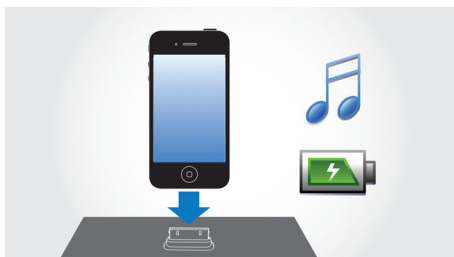

以您的方式开始新的一天

- 让 iPod/iPhone 中的音乐或收音机的旋律将您唤醒
- 温和叫醒，在舒畅的心情中醒来
- 双重闹铃，在不同的时间唤醒您和您的伴侣

易于使用

- 免费的 HomeStudio 应用程序提供增强的唤醒及收音机体验
- 可插接任何 iPod/iPhone，即使其在保护套里
- 插接到底座时与 iPod/iPhone 建立自动时钟同步
- 用于播放便携式音乐的 MP3 Link
- 定时关机，让您伴着最喜爱的音乐轻松入睡

PHILIPS

iPod/ iPhone 专用闹铃时钟收音机
带 30 针接口 iPod/iPhone 专用, FM、双重闹铃, 4 瓦

AJ5300D/93

产品亮点

免费的 HomeStudio 应用程序

没有比飞利浦 HomeStudio 应用程序更好的唤醒或收音方式了。只需从 Apple 应用商店下载该应用程序, 即可享受多种精彩功能。例如, 高级闹钟设置赋予您极其灵活的闹钟设置 - 包括闹钟音量、持续时间、日期和声音。若要收听电台节目, 易于使用的电台预置功能带来更佳界面。

可播放 iPod/iPhone 音乐并为其充电

一边为 iPod/iPhone 充电, 一边欣赏您喜爱的 MP3 音乐! 您可通过该设备将您的便携

式设备直接连接到基座式娱乐系统, 从而以卓越的音质聆听最爱音乐。它还能在 iPod/iPhone 的播放过程中为其充电, 因此您可以尽情欣赏音乐, 而不必担心便携式播放器的电池电量耗尽。插接便携式设备时, 基座式娱乐系统会自动为其充电。

可预设的 FM 数码调谐