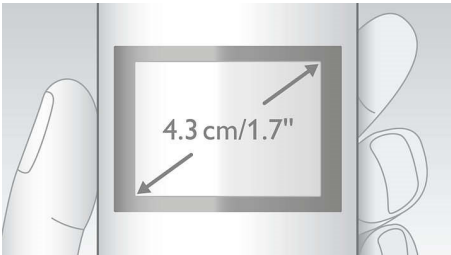

4,3 cm-es (1,7"-es) színes TFT kijelző

Magas kontrasztarányú, 4,3 cm-es (1,7"-es) színes TFT kijelző

Babaőr

Kapjon riasztást, amikor kisbabájának szüksége van Önre. Csak helyezze a DECT kézibeszélőt a baba szobájába, és fogadja a riasztást az alapegységen vagy egy másik DECT telefonon (pl. egy másik vezetékes számon) vagy mobiltelefonon (mikor nincs otthon), ha a baba sírni kezd.