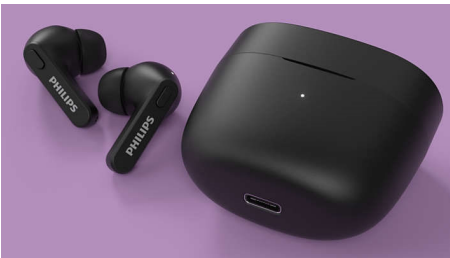

Изключително малък калъф за зареждане

Пътувайте с множество зарядни в джоба си. Получавате до 6 часа време на възпроизвеждане от едно зареждане, плюс допълнителни 12 часа от напълно зареден калъф. Едно кратко 15-минутно зареждане в

калъфа ви предоставя един час време на възпроизвеждане. Едно пълно зареждане на калъфа отнема 2 часа през USB-C.

4 цвята

4 цвята. Дизайн "хокеен стик"

Сигурно и удобно прилягане в ухото

Получавате истински комфорт благодарение на меките, сменяеми силиконови накрайници за ухо. Накрайниците за ухо на всяка микрокапсула прилягат сигурно в ушния канал, създавайки перфектно уплътнение, което намалява външния шум. Формата на "хокеен стик" поддържа всяка микрокапсула сигурно прилегла.