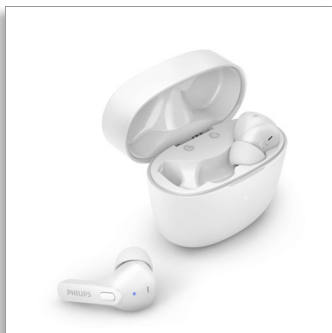

Philips  
Истински безжични  
слушалки  
Микрокапсули с прилягане в  
ушите  
Изключително малък калф за  
зареждане  
IPX4 защита от вода  
До 18 часа време на  
възпроизвеждане

TAT2206WT