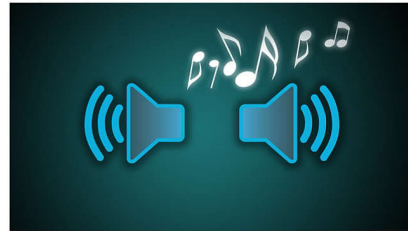

Wiedergabe von MP3-CD, CD und CD-RW

MP3 ist eine revolutionäre Komprimierungstechnologie, mit der große digitale Musikdateien ohne größere Beeinträchtigung der Tonqualität um das bis zu 10fache komprimiert werden können. Auf einer CD können bis zu 10 Stunden Musik gespeichert werden.

Wiederg. v. JPEG-Bildern von Foto-Discs

Geben Sie Ihre auf einer Disc gespeicherten JPEG-Fotos wieder. Lassen Sie Ihre schönsten Erlebnisse mit Freunden und der Familie jederzeit neu aufleben!

Integrierte Stereo-Lautsprecher