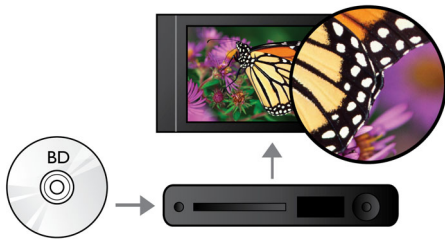

- Dolby TrueHD giver hi-fi-lyd
- Dolby Digital DTS2.0 giver den ultimative filmoplevelse

Fordyb dig mere

- Gør din smartphone til en fjernbetjening til AV-produkter fra Philips
- WiFi-n Ready* for en hurtigere og bredere trådløs ydelse
- USB 2.0 afspiller video/musik fra USB flash/harddiskdrev

PHILIPS

Vigtigste nyheder

Blu-ray-afspilning

Blu-ray-diske har kapacitet til at indeholde high definition-data og billeder i opløsningen 1920 x 1080, som definerer ægte high definition. Scener kommer til live, mens detaljerne springer lige ud imod dig, bevægelser bliver glattere, og billeder bliver knivskarpe. Blu-ray leverer også ukomprimeret surround-lyd – så din lydoplevelse bliver utroligt ægte. Den høje lagerkapacitet på Blu-ray-diske muliggør desuden indbygning af en række interaktive muligheder. Problemfri navigering under afspilningen og andre spændende funktioner som f.eks. pop-up-mener giver home entertainment helt nye dimensioner.